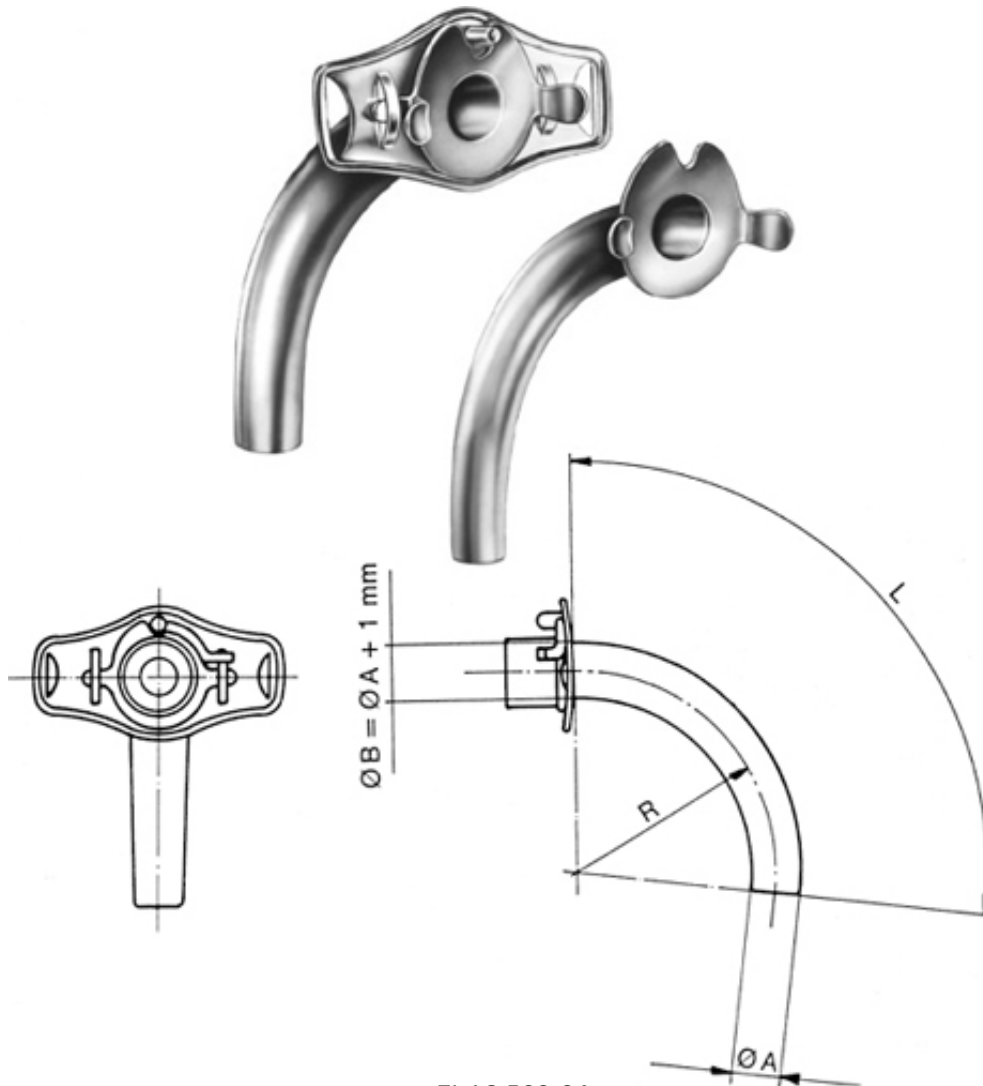

ZI-16-429-21
Hofmeister
20.5cm 8"
Goitre Enucleator

ZARYAB
INSTRUMENTS

Products that saves life

Tracheotomy

ZI-16-449-15
Lahey
15.5cm 6"
Goitre Grasping Forceps
3:3 teeth

ZI-16-449-20
Lahey 20cm 8"
Goitre Grasping Forceps
3:3 teeth